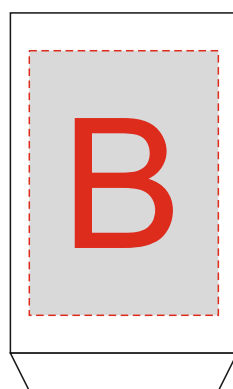

Арт. 82769

Боковая сторона  
Нанесение возможно  
с двух сторон

<b>A</b>	<b>Вид нанесения</b>	<b>Макс площадь (Ш*В)</b>
	Тампопечать	20x25мм

<b>B</b>	<b>Вид нанесения</b>	<b>Макс площадь (Ш*В)</b>
	Тампопечать	25x35мм

<b>C</b>	<b>Вид нанесения</b>	<b>Макс площадь (Ш*В)</b>
	Тампопечать	50x50мм