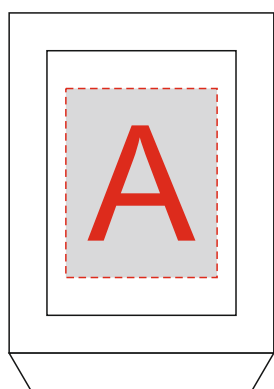

Арт. 82769

Боковая сторона  
Нанесение возможно  
с двух сторон

<b>A</b>	<b>Вид нанесения</b>	<b>Макс площадь (Ш*В)</b>
	Тампопечать	20x25мм

<b>B</b>	<b>Вид нанесения</b>	<b>Макс площадь (Ш*В)</b>
	Тампопечать	25x35мм

<b>C</b>	<b>Вид нанесения</b>	<b>Макс площадь (Ш*В)</b>
	Тампопечать	50x50мм